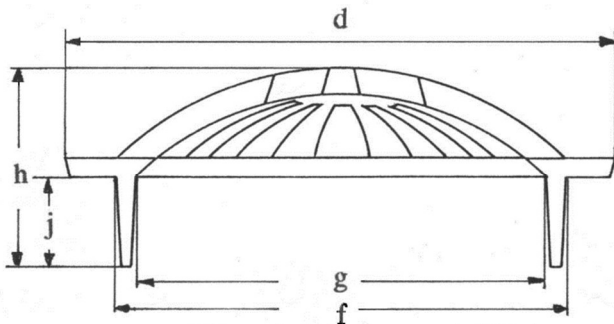

MÁLMS-TEYPA

Þorgríms Jónssonar ehf.

MÍÐHRAUNI 6 • 210 GARÐABÆR • SÍMI 544 8900

Kúlurist

Vörun. MÞJ 152, 250mm/200mm MÞJ 150, 400mm/300mm MÞJ156, 600mm/500mm

Kúluristar fyrir ræsi/svelgi frá 200mm upp í 600mm. Sett beint ofan í rör þ.e. 250,400 eða 600mm. Einnig má nota í múffu á 200,300 og 500 mm rörum. T.d. passar MÞJ 150 í 400 mm rör og einnig í múffu á 300 mm röri. Fallegt útlit sem sómir sér vel t.d. meðfram stofnbrautum og göngustígum. Ef ökutæki hafna utanvegar þá geta þau keyrt yfir kúlurist án þess að valda skemmdum þar sem hæð ristar er mest 120 mm.

Efnisstaðall: ISO 185
Grade 200

Helstu mál í mm

MÞJ = 152 150 156

d = 320 490 720

f = 245 395 595

g = 210 360 560

h = 160 160 200

j = 60 60 60

Opnun í. cm²

152 150 156

220 650 1100

Þyngd kg:

15 29 62